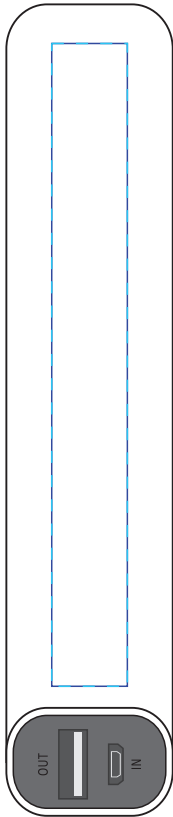

Арт. 6782

Внешний аккумулятор Easy Metal 2200 мАч

M1:1

гравировка
8,5x1 см

сбоку слева

гравировка
6x1 см

сверху

гравировка
8,5x1 см

сбоку справа

гравировка
8,5x1 см

снизу