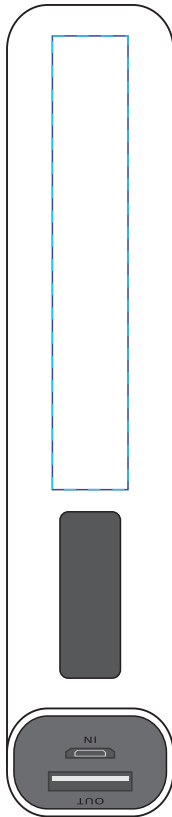

Арт. 6782

Внешний аккумулятор Easy Metal 2200 мАч

M1:1

гравировка
8,5x1 см

сбоку слева

гравировка
6x1 см

сверху

гравировка
8,5x1 см

сбоку справа

гравировка
8,5x1 см

снизу