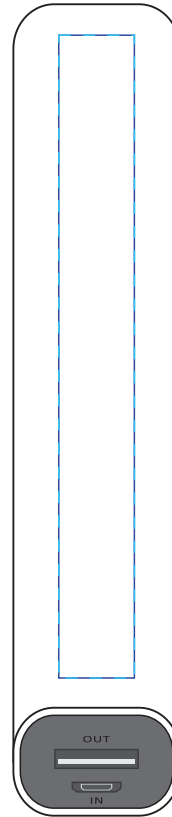

Арт. 6782

Внешний аккумулятор Easy Metal 2200 мАч

M1:1

гравировка
8,5x1 см

сбоку слева

гравировка
6x1 см

сверху

гравировка
8,5x1 см

сбоку справа

гравировка
8,5x1 см

снизу