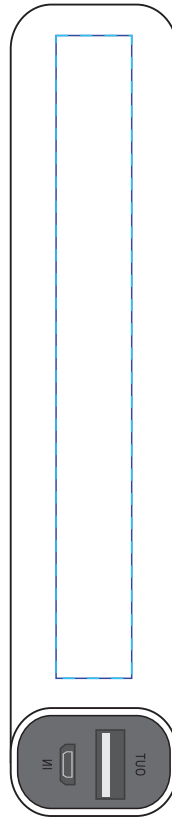

Арт. 6782

Внешний аккумулятор Easy Metal 2200 мАч

M1:1

гравировка
8,5x1 см

сбоку слева

гравировка
6x1 см

сверху

гравировка
8,5x1 см

сбоку справа

гравировка
8,5x1 см

снизу